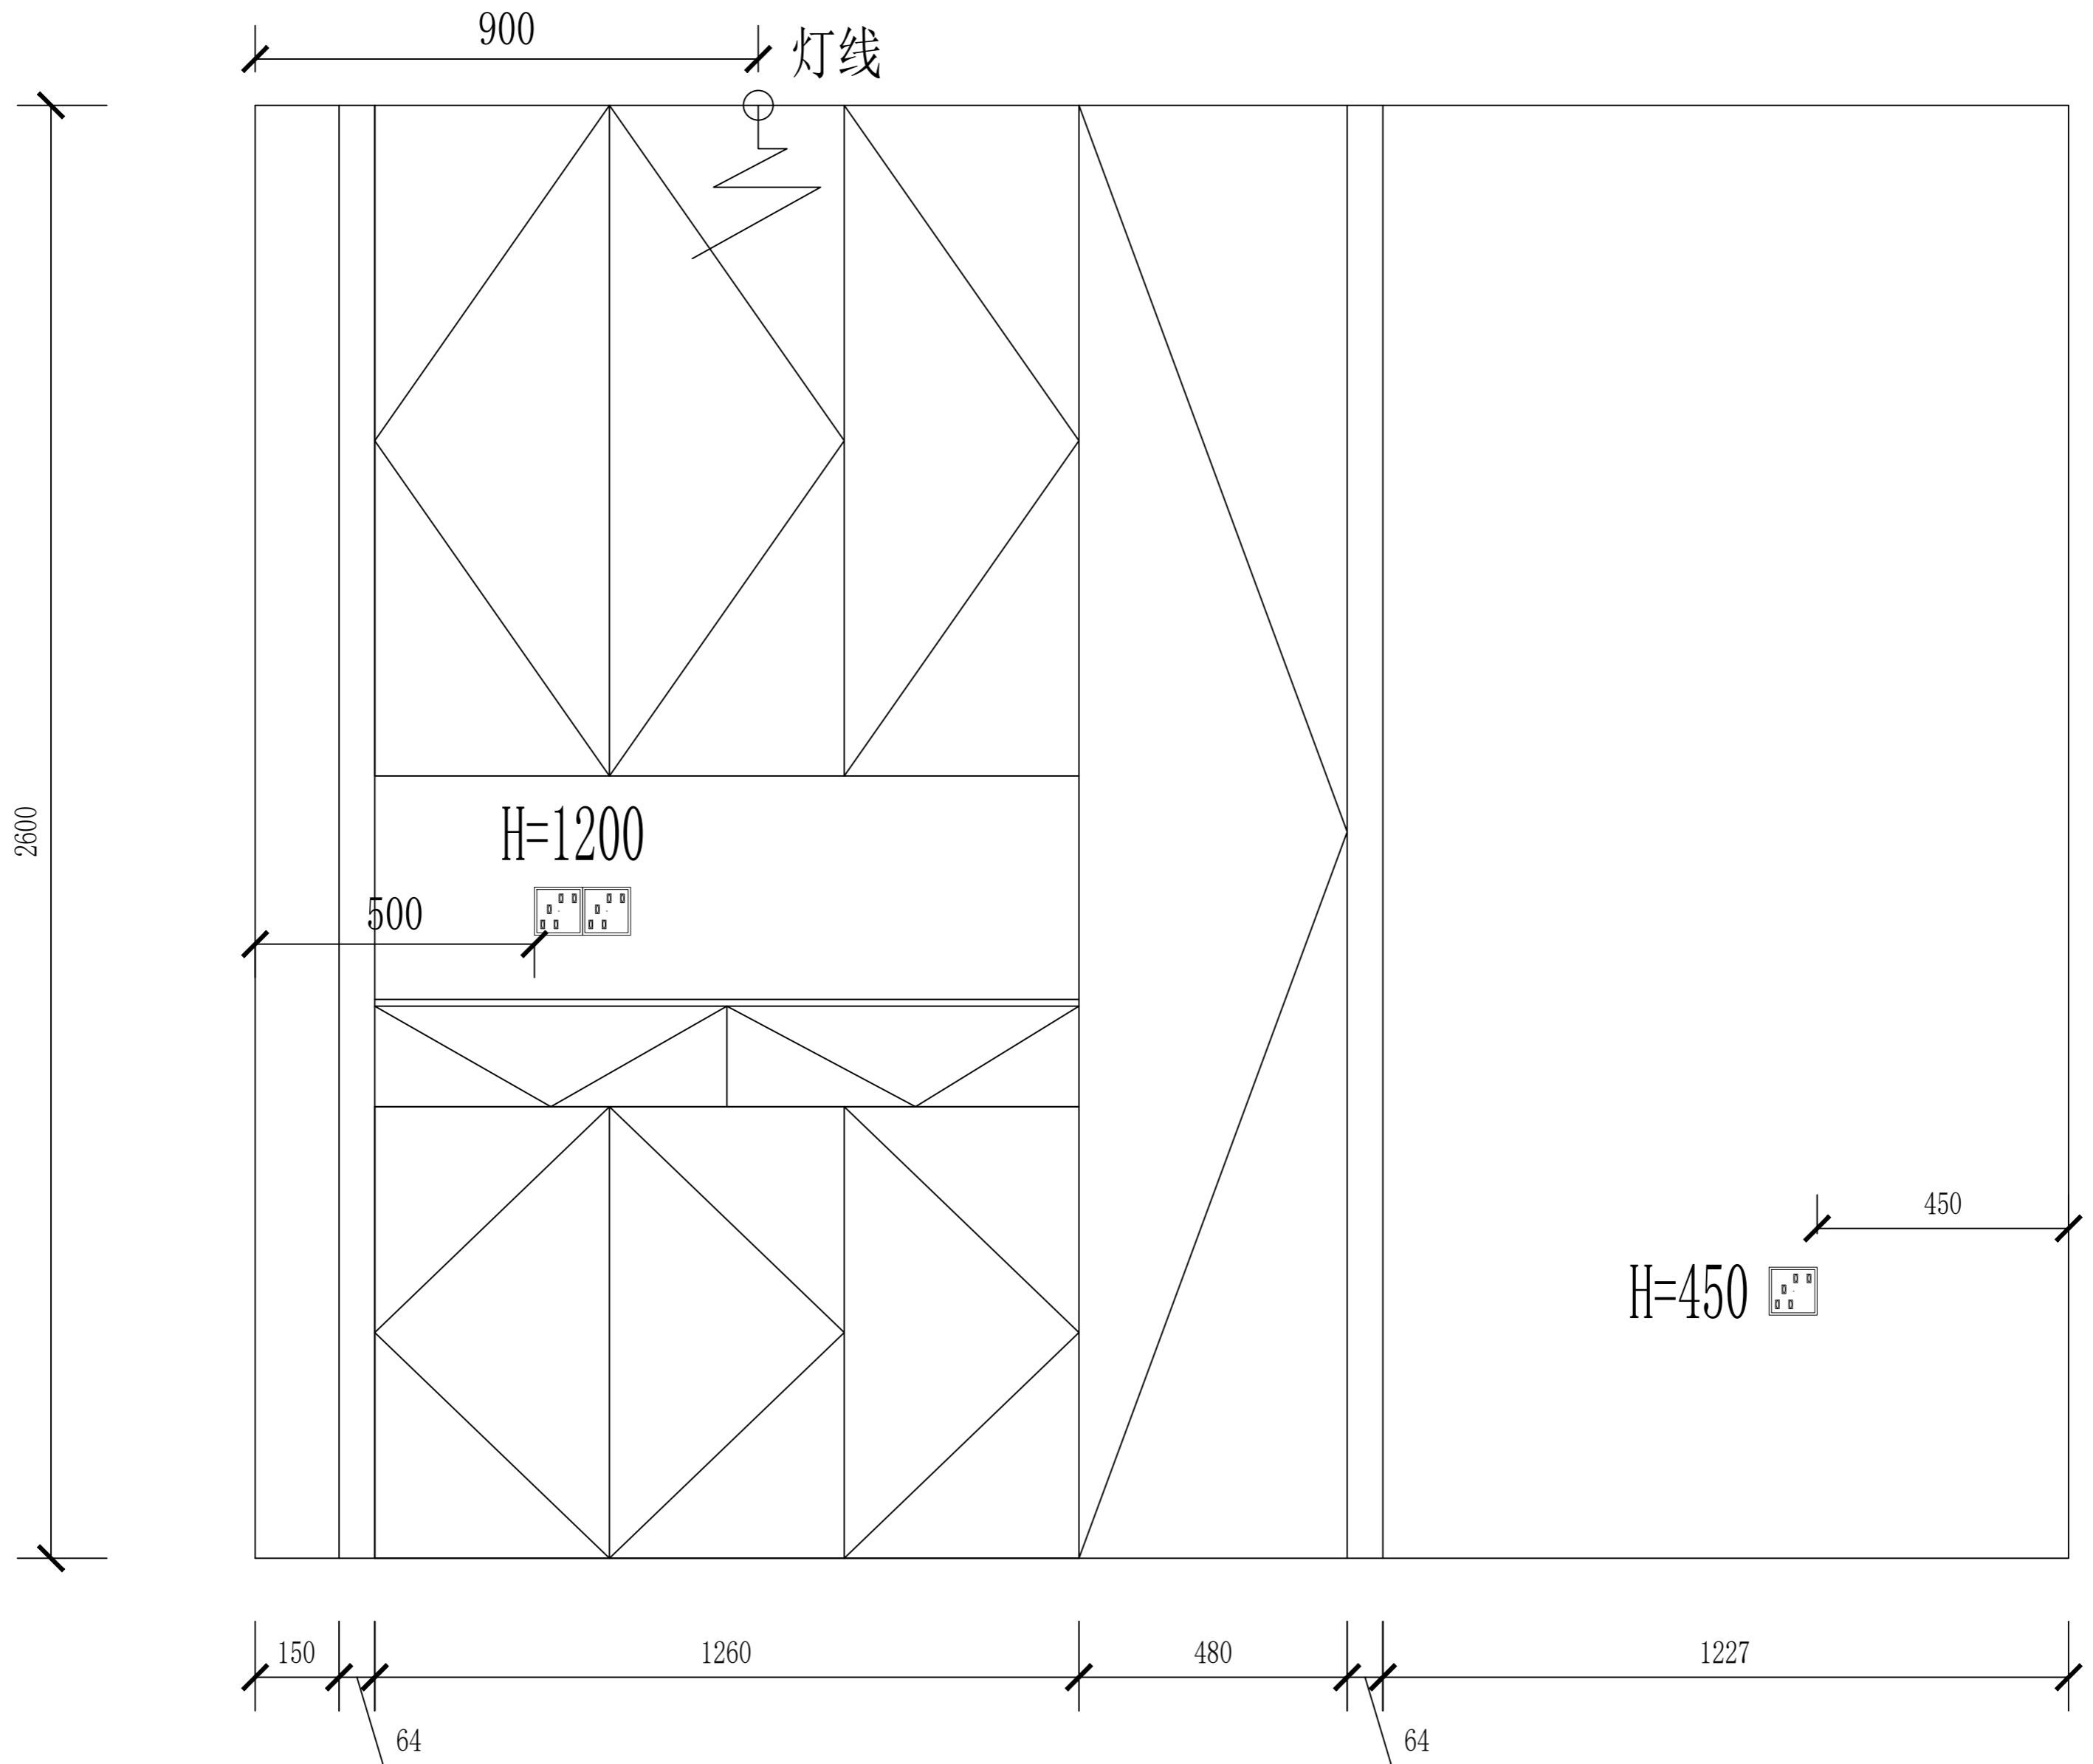

中西厨平面方位

B向立面图

A向立面图

D向立面图

C向立面图

E向立面图

入户鞋柜

电视墙

餐边柜

沙发背景墙

过道柜

北次卧/圆弧窗卧室