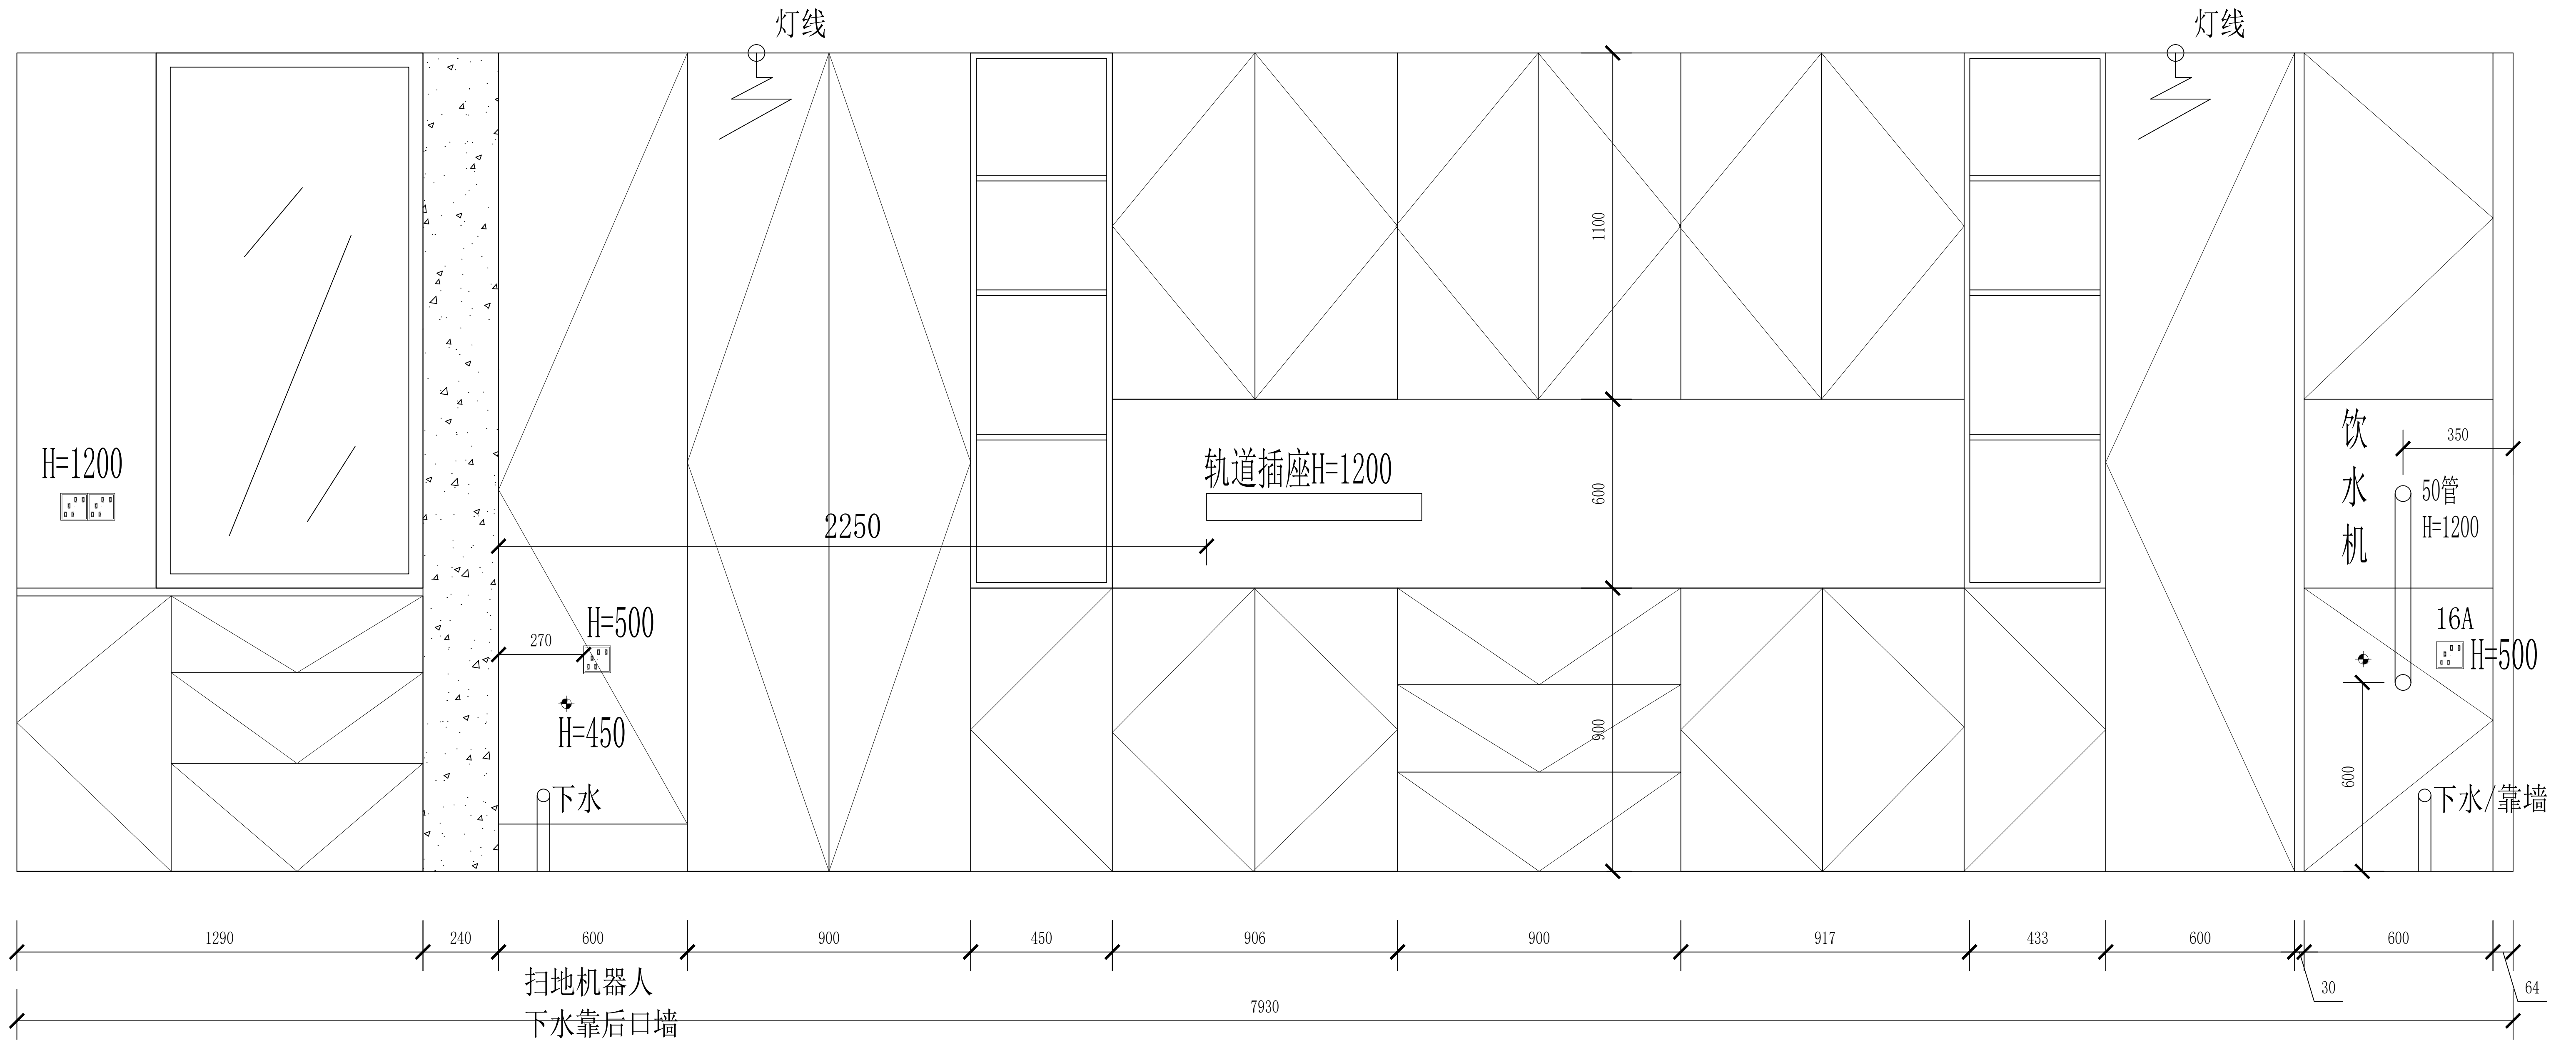

中西厨平面方位

B向立面图

A向立面图

D向立面图

C向立面图

E向立面图

入户鞋柜

电视墙

餐边柜

沙发背景墙

过道柜

北次卧/圆弧窗卧室